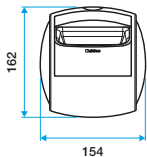

Gamme Bap'SI sans fût

Pour toutes les configurations de mise en œuvre en rénovation :

- Emboîtée grâce aux fûts amovibles : 125, 116, 100.

- Clipsée sur platine rénovation pour répondre à une mise en œuvre sur réservations spécifiques.

- Vissée directement sur la paroi.

Caractéristiques techniques

Bap'SI simple débit

- 15 m³/h
- 30 m³/h
- 45 m³/h
- 60 m³/h

Bap'SI twin

- 15 m³/h
- 30 m³/h
- 45 m³/h
- 60 m³/h
- 75 m³/h
- 90 m³/h
- 100 m³/h
- 120 m³/h
- 150 m³/h
- Soufflage