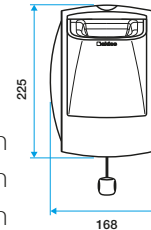

- Vissée directement sur la paroi.

Caractéristiques techniques

Bap'SI simple débit

- 15 m³/h
- 30 m³/h
- 45 m³/h
- 60 m³/h

Bap'SI twin

- 15 m³/h
- 30 m³/h
- 45 m³/h
- 60 m³/h
- 75 m³/h
- 90 m³/h
- 100 m³/h
- 120 m³/h
- 150 m³/h
- Soufflage

Bap'SI double débit

- 15 / 30 m³/h
- 20 / 75 m³/h
- 30 / 90 m³/h
- 45 / 105 m³/h
- 45 / 120 m³/h
- 45 / 135 m³/h

Entretien

- Face avant amovible, qui permet d'accéder au régulateur.
- Tout ce qui est sale se démonte sans avoir à enlever la bouche.