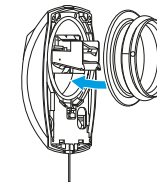

Gamme Bap'SI sans fût

Pour toutes les configurations de mise en œuvre en rénovation :