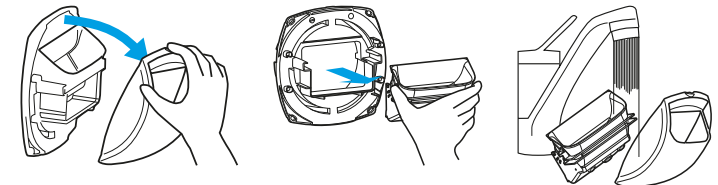

Gamme Bap'SI sans fût

Pour toutes les configurations de mise en œuvre en rénovation :

- Emboîtée grâce aux fûts amovibles : 125, 116, 100.

- Clipsée sur platine rénovation pour répondre à une mise en œuvre sur réservations spécifiques.

- Vissée directement sur la paroi.

Caractéristiques techniques

Bap'SI simple débit

- 15 m³/h
- 30 m³/h
- 45 m³/h
- 60 m³/h

Bap'SI twin

- 15 m³/h
- 30 m³/h
- 45 m³/h
- 60 m³/h
- 75 m³/h
- 90 m³/h
- 100 m³/h
- 120 m³/h
- 150 m³/h
- Soufflage

Bap'SI double débit

- 15 / 30 m³/h
- 20 / 75 m³/h
- 30 / 90 m³/h
- 45 / 105 m³/h
- 45 / 120 m³/h
- 45 / 135 m³/h

Entretien

- Face avant amovible, qui permet d'accéder au régulateur.
- Tout ce qui est sale se démonte sans avoir à enlever la bouche.