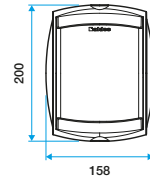

- Vissée directement sur la paroi.

Caractéristiques techniques

Bap'SI simple débit

- 15 m³/h
- 30 m³/h
- 45 m³/h
- 60 m³/h

Bap'SI twin

- 15 m³/h
- 30 m³/h
- 45 m³/h
- 60 m³/h
- 75 m³/h
- 90 m³/h
- 100 m³/h
- 120 m³/h
- 150 m³/h
- Soufflage

Bap'SI double débit

- 15 / 30 m³/h
- 20 / 75 m³/h
- 30 / 90 m³/h
- 45 / 105 m³/h
- 45 / 120 m³/h
- 45 / 135 m³/h

Entretien

- Face avant amovible, qui permet d'accéder au régulateur.
- Tout ce qui est sale se démonte sans avoir à enlever la bouche.