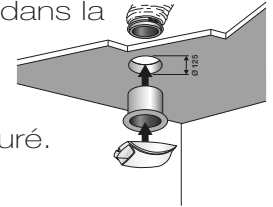

Simplicité de mise en œuvre

- En Neuf ou en remplacement de bouches Ø 125 :
 - fût roll in Ø 125
- En Rénovation :
 - fûts adaptables Ø 100, Ø 116, Ø 125,
 - clipsage sur platine rénovation,
 - vissage sur la paroi.

Caractéristiques

Domaines d'application

Mise en œuvre

Gamme Bap'SI Ø 125

Mise en œuvre dans le neuf et en remplacement de bouche Ø 125 mm :

- Emboîtement direct dans la manchette
- Fixation facilitée.
- Bonne étanchéité.
- Placage au mur assuré.

Gamme Bap'SI sans fût

Pour toutes les configurations de mise en œuvre en rénovation :

- Emboîtée grâce aux fûts amovibles : 125, 116, 100.

- Clipsée sur platine rénovation pour répondre à une mise en œuvre sur réservations spécifiques.