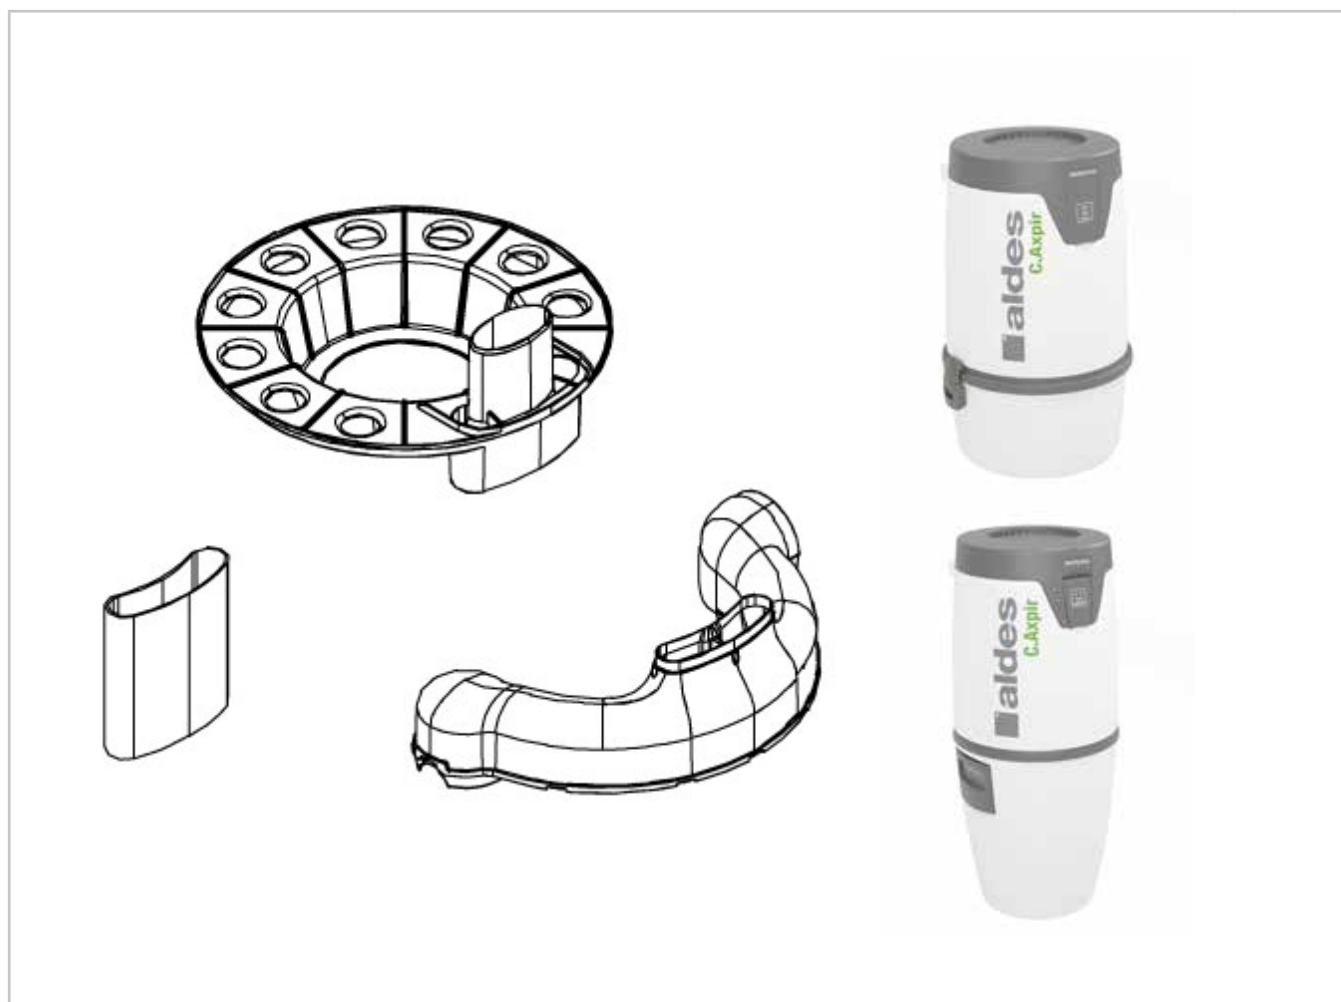

Kit d'accroche pour sac à poussière / C.Axpir® Initia & C.Axpir® Comfort

Dust bag hanging kit - Staubbeutel-
Aufhängeset - Kit voor het
ophangen van stofzakken - Kit para
colgar bolsas de polvo - Kit per
appendere il sacchetto
per la polvere

Notice d'installation	FR
Installation instructions	EN
Installationsanleitung	DE
Installatie instructies	NL
Manual de instalación	ES
Manuale di installazione	IT

www.aldes.com