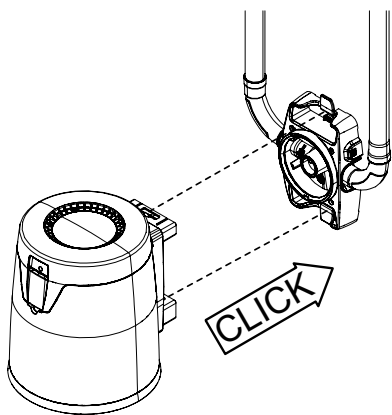

1)

2)

3)

4)

5)

6)

7)

8)

9)

10)