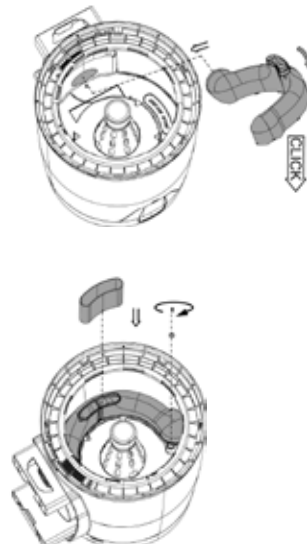

1)

2)

3)

4)

5)

6)

7)

8)

9)

10)