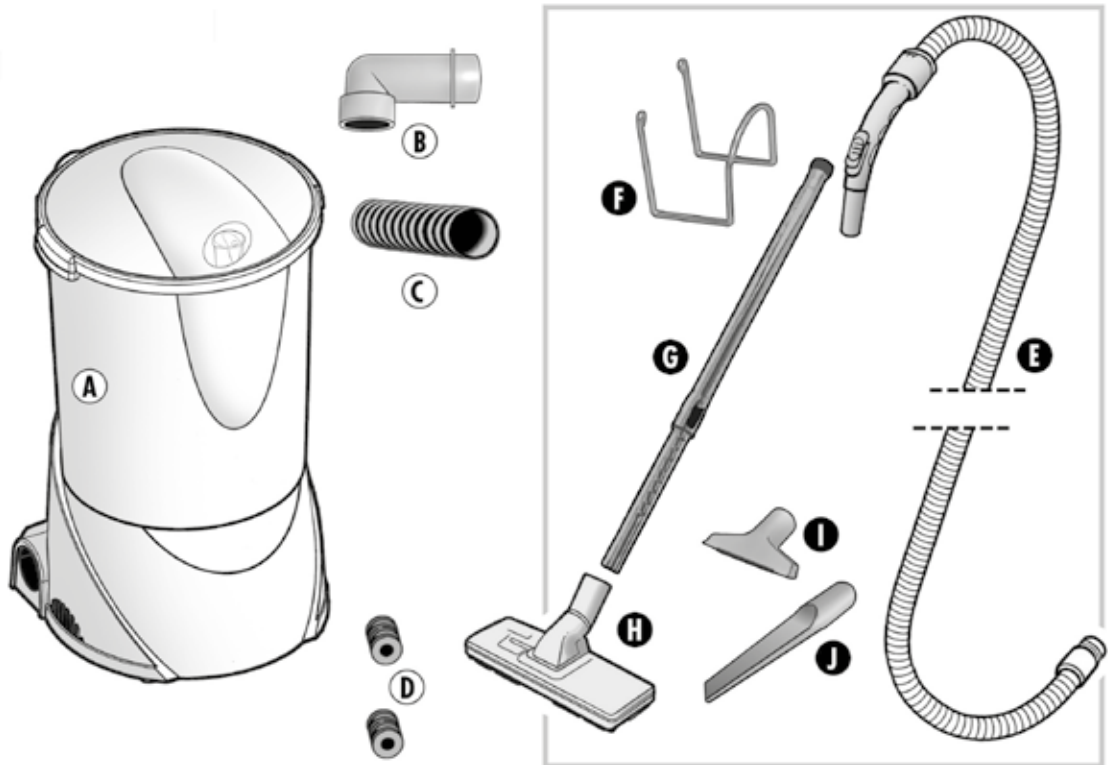

Cet appareil n'est pas prévu pour être utilisé par des personnes (y compris les enfants) dont les capacités physiques, sensorielles ou mentales sont réduites, ou des personnes dénuées d'expérience ou de connaissance, sauf si elles ont pu bénéficier par l'intermédiaire d'une personne responsable de leur sécurité, d'une surveillance ou d'instructions préalables concernant l'utilisation de l'appareil. Il convient de surveiller les enfants pour s'assurer qu'ils ne jouent pas avec l'appareil. Si le câble d'alimentation est endommagé, il doit être remplacé par le service après-vente ou des personnes de qualification similaire habilitées.

START/STOP