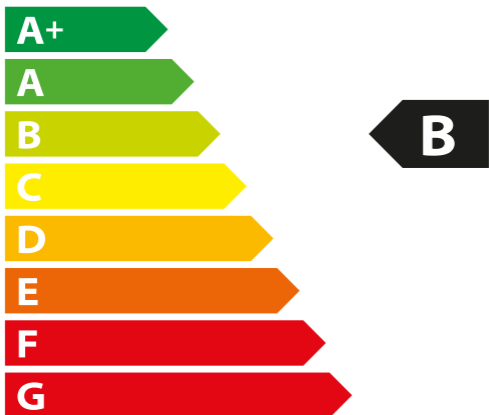

# ENERG

енергия · ενεργεια

Y

IIA

IE

IA

| Aldes

EasyHOME Hygro  
II PREMIUM HP+