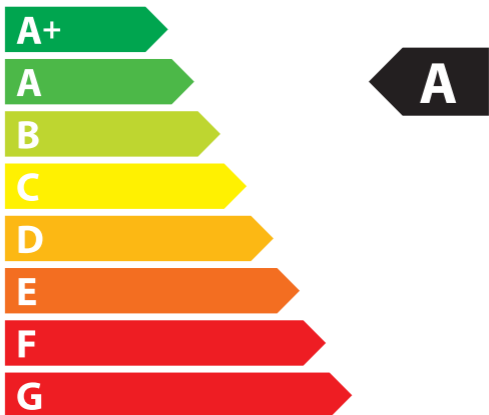

ENERG

енергия · ενεργεια

I Aldes

InspirAIR® Top 450 Classic
II Manual Control

57
dB

470 m³/h

ENERGIA · енергия · ενεργεια · ENERGIJA · ENERGY · ENERGIE · ENERGI

2016