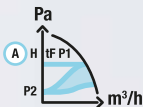

CHANGE MODE

Pa
const

m³/h
const

MICRO
WATT+

AUTO

MICRO
WATT+

HYGRO

CHANGE MODE

CHANGE MODE

3 s.

P1-P2

CHANGE MODE

3 s.

U1-U2-U3-U4

CHANGE MODE

MENU MODE