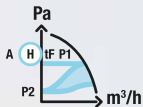

CHANGE MODE

Pa
const

m³/h
const

MICRO
WATT+

AUTO

MICRO
WATT+

HYGRO

CHANGE MODE

CHANGE MODE

3 s.

P1-P2

CHANGE MODE

3 s.

U1-U2-U3-U4

CHANGE MODE

MENU MODE