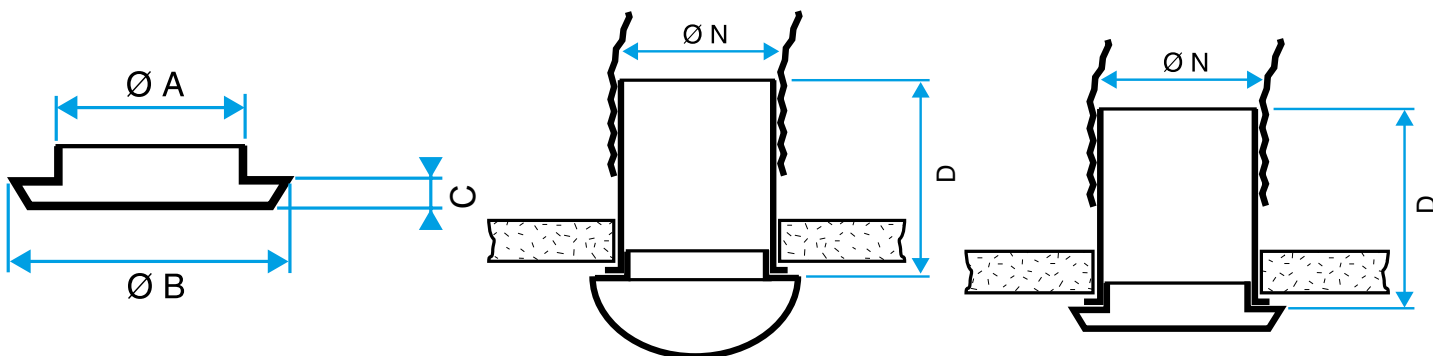

### Dimensional data

References	Ø A (mm)	Ø B (mm)	Ø C (mm)	Ø N (mm)
11022078	125	185	23.7	125

Grille BIO Design rectangulaire D 80 mm

Grille BIO Design carré D 80 mm

Grille BIO Design carré D 125 mm

BIP / BIO terminal only

BIO terminal with sleeve

Bouche BIP avec manchette