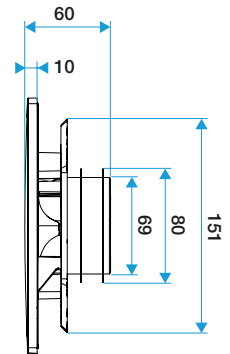

Fixed ventilation grille

11022174

ColorLINE® design plate Ø 80 or Ø 125 mm - Custom

Dimensional data

References	H (mm)	w (mm)	P (mm)	Ø connection (mm)
11022174	180	180	10	80;125

ColorLINE® D 125 mm

ColorLINE® D 80 mm