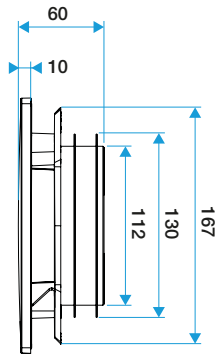

Fixed ventilation grille

11022174

ColorLINE® design plate Ø 80 or Ø 125 mm - Custom

Dimensional data

References	H (mm)	w (mm)	P (mm)	Ø connection (mm)
11022174	180	180	10	80;125

ColorLINE® D 125 mm

ColorLINE® D 80 mm