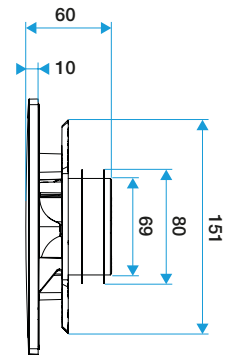

Fixed ventilation grille

11022168

ColorLINE® design plate Ø 80 or Ø 125 mm - Fuchsia

General data

References	Colour
11022168	Paprika

Dimensional data

References	H (mm)	w (mm)	P (mm)	Ø connection (mm)
11022168	180	180	10	80;125

Installation visual 1

Installation ColorLINE®