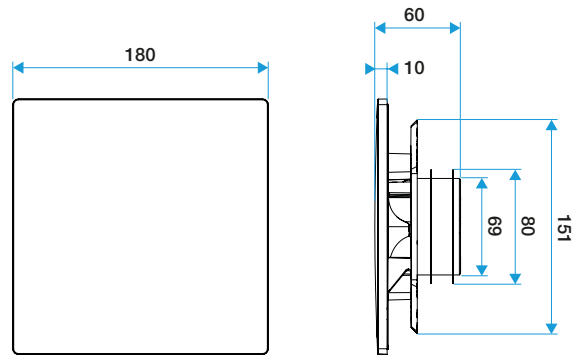

## 11022161

ColorLINE® design plate Ø 80 or Ø 125 mm - Grey/Beige

General data

References	Colour
11022161	Plum

Dimensional data

References	H (mm)	w (mm)	P (mm)	Ø connection (mm)
11022161	180	180	10	80;125

ColorLINE® D 125 mm