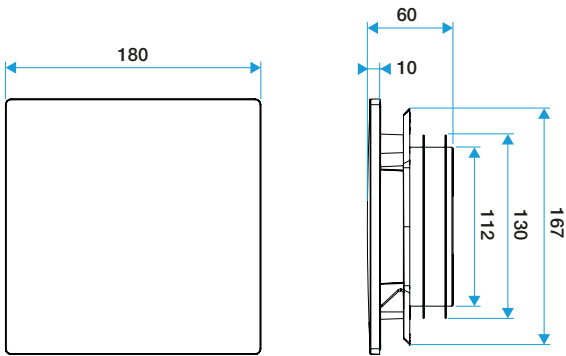

## 11022161

ColorLINE® design plate Ø 80 or Ø 125 mm - Grey/Beige

General data

References	Colour
11022161	Plum

Dimensional data

References	H (mm)	w (mm)	P (mm)	Ø connection (mm)
11022161	180	180	10	80;125

ColorLINE® D 125 mm