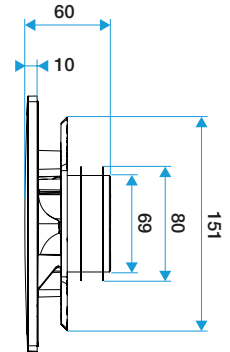

Fixed ventilation grille

11022165

ColorLINE® design plate Ø 80 or Ø 125 mm - Lagoon blue

Dimensional data

References	H (mm)	w (mm)	P (mm)	Ø connection (mm)
11022165	180	180	10	80;125

ColorLINE® D 125 mm

ColorLINE® D 80 mm