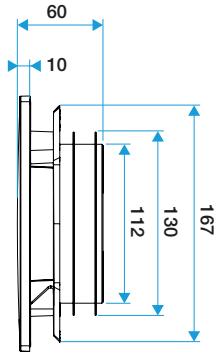

Fixed ventilation grille

11022165

ColorLINE® design plate Ø 80 or Ø 125 mm - Lagoon blue

Dimensional data

References	H (mm)	w (mm)	P (mm)	Ø connection (mm)
11022165	180	180	10	80;125

ColorLINE® D 125 mm

ColorLINE® D 80 mm