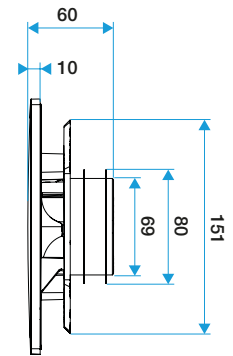

Fixed ventilation grille

11022164

ColorLINE® design plate Ø 80 or Ø 125 mm - Paprika

General data

References	Colour
11022164	Paprika

Dimensional data

References	H (mm)	w (mm)	P (mm)	Ø connection (mm)
11022164	180	180	10	80;125

Installation visual 1

Installation ColorLINE®