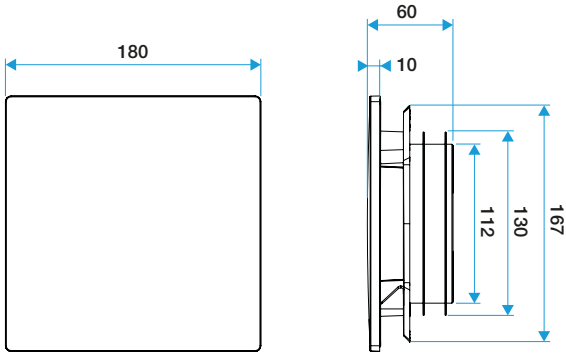

## 11022162

ColorLINE® design plate Ø 80 or Ø 125 mm - Taupe

General data

References	Colour
11022162	Taupe

Dimensional data

References	H (mm)	w (mm)	P (mm)	Ø connection (mm)
11022162	180	180	10	80;125

ColorLINE® D 125 mm