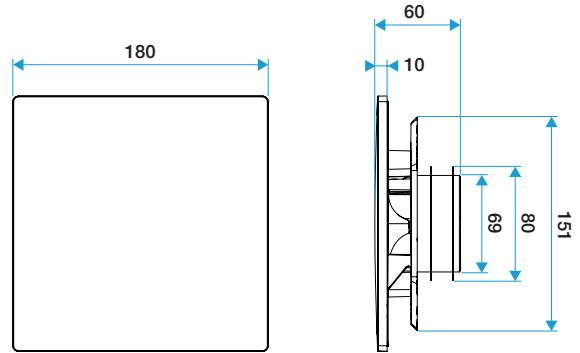

## 11022162

ColorLINE® design plate Ø 80 or Ø 125 mm - Taupe

General data

References	Colour
11022162	Taupe

Dimensional data

References	H (mm)	w (mm)	P (mm)	Ø connection (mm)
11022162	180	180	10	80;125

ColorLINE® D 125 mm