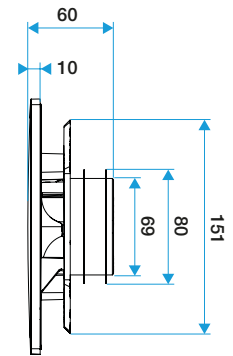

Fixed ventilation grille

11022166

ColorLINE® design plate Ø 80 or Ø 125 mm - Turquoise blue

General data

References	Colour
11022166	Turquoise blue

Dimensional data

References	H (mm)	w (mm)	P (mm)	Ø connection (mm)
11022166	180	180	10	80;125

Installation visual 1

Installation ColorLINE®