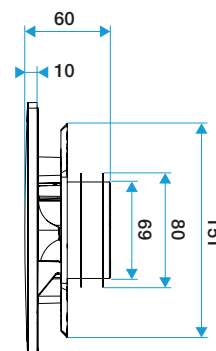

Dimensional data

References	H (mm)	w (mm)	P (mm)	Ø connection (mm)
11022157	180	180	60	125

ColorLINE® D 125 mm

ColorLINE® D 80 mm

Airflow data

References	Airflow (m ³ /h)
11022157	45/135

Installation visual 1