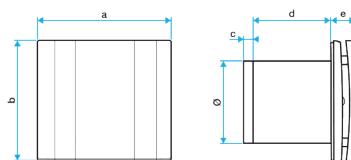

Dimensional data

Variants	A (mm)	B (mm)	C (mm)	D (mm)	E (mm)	H (mm)	L (mm)	P (mm)	Ø discharge (mm)	Weight (kg)
11022320	201	178	13,5	101	35	178	201	149,5	125	0,73

Airflow data

Variants	Max. airflow (m ³ /h)
11022320	115