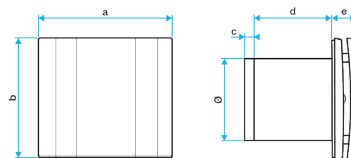

### Dimensional data

Variants	A (mm)	B (mm)	C (mm)	D (mm)	E (mm)	H (mm)	L (mm)	P (mm)	Ø discharge (mm)	Weight (kg)
11022322	201	178	13,5	101	35	178	201	149,5	125	0,73