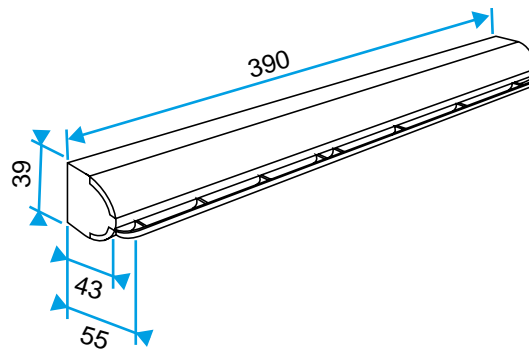

### Dimensional data

References	H (mm)	w (mm)	L (mm)	Slot (mm)
11011555	39	43	390	(250 x 15)

Entraxe : 370 mm