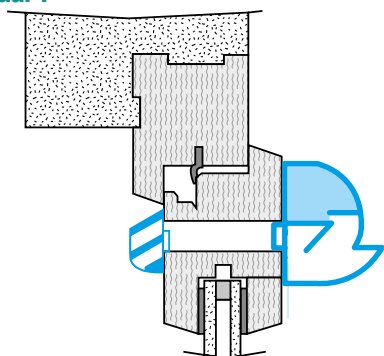

11011555

EAI kit 22 m3/h - 38 dB - White

Acoustic data

References	Dnew (dB)	Dnew (Ctr) with standard cover (dB)
11011555	38	38

Installation visual 1

Mise en œuvre entrée d'air EAI