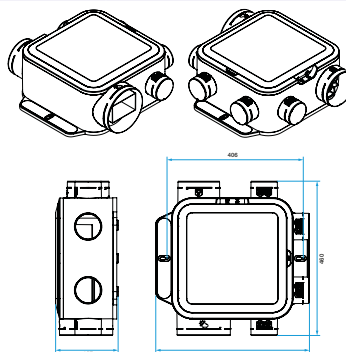

### Accessories

Désignations	References
Accessory kit WC AUTO + 3 BIP	11026040
Collar + connector EasyCLIP Ø125 mm	11033010
Collar + connector EasyCLIP Ø80 mm	11033011
Connector EasyCLIP + collar Ø 160 mm	11033016
Timer switch 0-1 hr	11022008
CMEV inverter	11022030
Bathroom AUTO accessory kit + 3 BIP	11026041

### Dimensional data

References	H (mm)	L (mm)	P (mm)	Ø discharge (mm)	Weight (kg)
11026034	187	459	460	160/125	3,6

Encombrement en mm