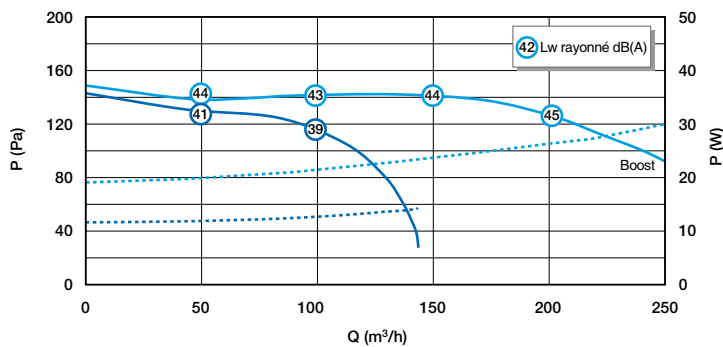

Curve

Aerologic and acoustic curve EasyHOME Auto COMPACT Classic