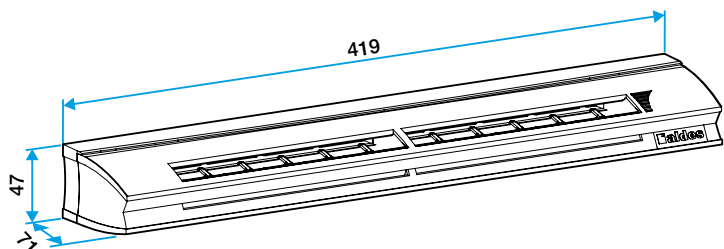

11014104 EFL L 22/30/45 m3/h - 39 dB - Black

Acoustic data

References	Dnew (Ctr) with standard cover (dB)	Dnew (Ctr) with acoustic cover (dB)
11014104	39	42

Installation visual 1

Mise en œuvre entrée d'air EHL L