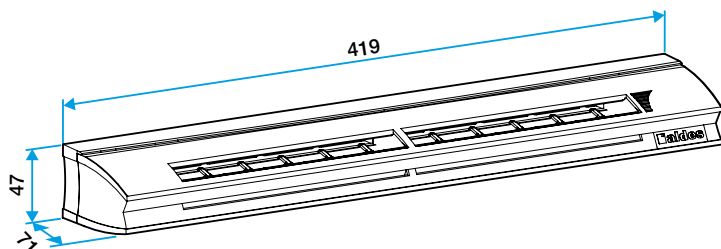

11014107
EFL L 22/30/45 m3/h - 39 dB - Ivory

Acoustic data

References	Dnew (Ctr) with standard cover (dB)	Dnew (Ctr) with acoustic cover (dB)
11014107	39	42

Installation visual 1

Mise en œuvre entrée d'air EHL L