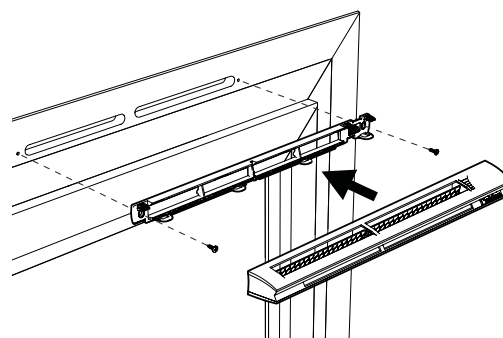

11014137 EHB² 6-44 m³/h - 34 dB - Anthracite

Acoustic data

References	D_{new} (Ctr) with standard cover (dB)	D_{new} (Ctr) with acoustic cover (dB)
11014137	34	37

Installation visual 1

Mise en œuvre entrée d'air EHB2