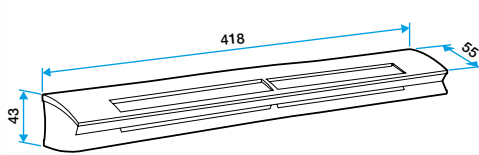

General data

References	Size	Colour
11014139	S	Silver

Dimensional data

References	H (mm)	w (mm)	L (mm)	Slot (mm)	DC_R_SECTION_(DATE) (cm²)
11014139	43	55	418	2 x (172 x 12)	04-31

EHL S entraxe : 370 mm

EHL L entraxe : 370 mm

Installation visual 1

Mise en œuvre entrée d'air EHL

EHL S

EHL L