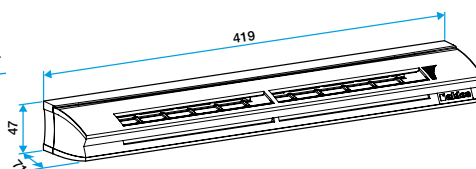

General data

References	Size	Colour
11014062	S	Wenge

Dimensional data

References	H (mm)	w (mm)	L (mm)	Slot (mm)	DC_R_SECTION_(DATE) (cm ²)
11014062	43	55	418	2 x (172 x 12)	04-31

EHL S entraxe : 370 mm

EHL L entraxe : 370 mm

Installation visual 1

Mise en œuvre entrée d'air EHL

EHL S

EHL L