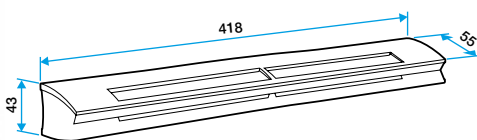

General data

References	Size	Colour
11014062	S	Wenge

Dimensional data

References	H (mm)	w (mm)	L (mm)	Slot (mm)	DC_R_SECTION_(DATE) (cm ²)
11014062	43	55	418	2 x (172 x 12)	04-31

EHL S entraxe : 370 mm

EHL L entraxe : 370 mm

Airflow data

References	Airflow range (m ³ /h)
11014062	6-44

11014062 EHL S 6-44 m³/h - 37 dB - Black

Acoustic data

References	Dnew (Ctr) with standard cover (dB)	Dnew (Ctr) with acoustic cover (dB)
11014062	37	40

Installation visual 1

Mise en œuvre entrée d'air EHL

EHL S

EHL L