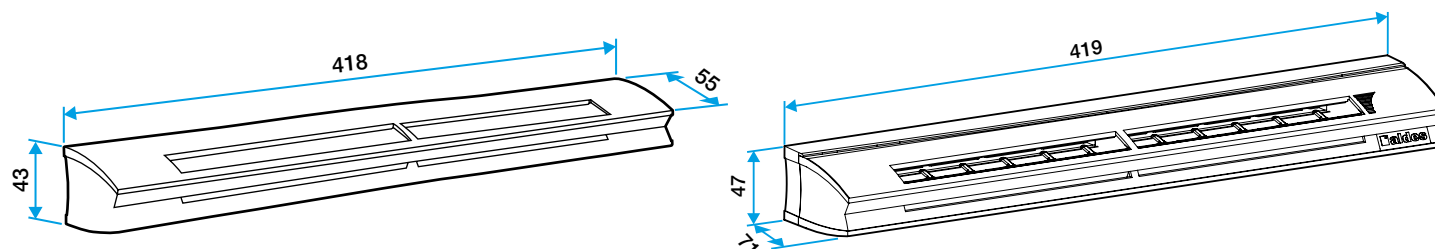

### General data

References	Size
11014046	S

### Dimensional data

References	w (mm)	L (mm)
11014046	55	418

EHL S entraxe : 370 mm

EHL L entraxe : 370 mm