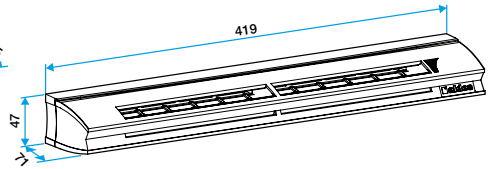

### Dimensional data

References	w (mm)	L (mm)
11014046	55	418

EHL S entraxe : 370 mm

EHL L entraxe : 370 mm

### Installation visual 1

Mise en œuvre entrée d'air EHL

EHL S

EHL L