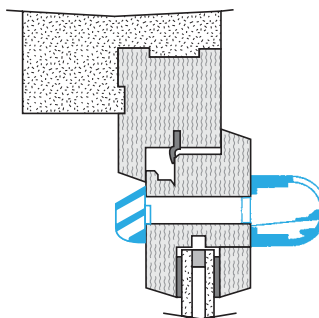

References	Airflow (m ³ /h)
11011511	22/30/45

11011511 EMMA 22/30/45 m3/h - Aluminium

Acoustic data

References	Dnew (Ctr) with standard cover (dB)
11011511	33

Installation visual 1

Mise en œuvre entrée d'air EMMA

Vue en coupe entrée d'air EMMA