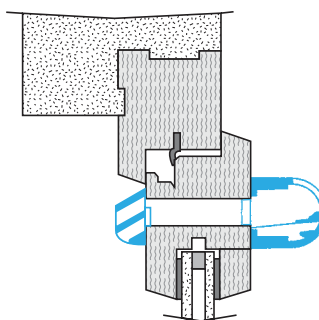

11011512 EMMA 22/30/45 m3/h - Black

Acoustic data

References	Dnew (Ctr) with standard cover (dB)
11011512	33

Installation visual 1

Mise en œuvre entrée d'air EMMA

Vue en coupe entrée d'air EMMA