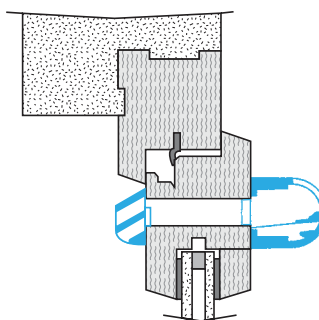

General data

References	Colour
11011513	Brown

Dimensional data

References	H (mm)	w (mm)	L (mm)	Slot (mm)
11011513	25	27	390	2 x (172 x 12);(250 x 15);(250 x 12)

Entraxe : 370 mm

Airflow data

References	Airflow (m³/h)
11011513	22/30/45

11011513 EMMA 22/30/45 m3/h - Brown

Acoustic data

References	Dnew (Ctr) with standard cover (dB)
11011513	33

Installation visual 1

Mise en œuvre entrée d'air EMMA

Vue en coupe entrée d'air EMMA