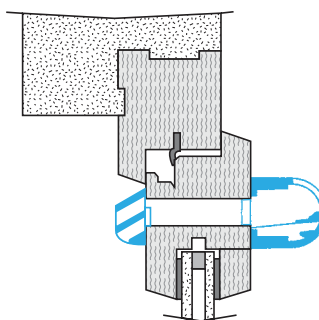

General data

References	Colour
11011518	Ivory

Dimensional data

References	H (mm)	w (mm)	L (mm)	Slot (mm)
11011518	25	27	390	2 x (172 x 12);(250 x 15);(250 x 12)

Entraxe : 370 mm

Airflow data

References	Airflow (m ³ /h)
11011518	22/30/45

11011518 EMMA 22/30/45 m3/h - Ivory

Acoustic data

References	Dnew (Ctr) with standard cover (dB)
11011518	33

Installation visual 1

Mise en œuvre entrée d'air EMMA

Vue en coupe entrée d'air EMMA