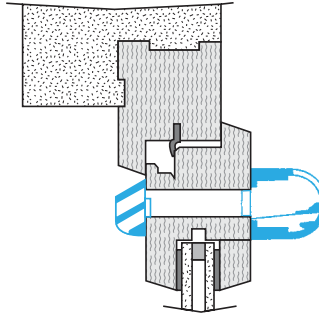

11011520 EMMA 22/30/45 m3/h - Light Oak

Acoustic data

References	Dnew (Ctr) with standard cover (dB)
11011520	33

Installation visual 1

Mise en œuvre entrée d'air EMMA

Vue en coupe entrée d'air EMMA