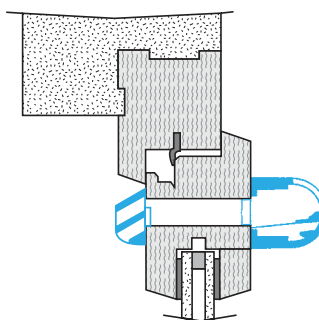

General data

References	Colour
11011514	Oak

Dimensional data

References	H (mm)	w (mm)	L (mm)	Slot (mm)
11011514	25	27	390	2 x (172 x 12);(250 x 15);(250 x 12)

Entraxe : 370 mm

Airflow data

References	Airflow (m³/h)
11011514	22/30/45

11011514 EMMA 22/30/45 m3/h - Oak

Acoustic data

References	Dnew (Ctr) with standard cover (dB)
11011514	33

Installation visual 1

Mise en œuvre entrée d'air EMMA

Vue en coupe entrée d'air EMMA