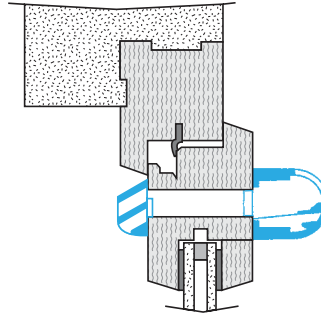

General data

References	Colour
11011568	Lagoon blue

Dimensional data

References	H (mm)	w (mm)	L (mm)	Slot (mm)
11011568	25	27	390	2 x (172 x 12);(250 x 15);(250 x 12)

Entraxe : 370 mm

Airflow data

References	Airflow (m³/h)
11011568	22/30/45

11011568 EMMA kit 22/30/45 m3/h - White

Acoustic data

References	Dnew (dB)	Dnew (Ctr) with standard cover (dB)
11011568	33	33

Installation visual 1

Mise en œuvre entrée d'air EMMA

Vue en coupe entrée d'air EMMA