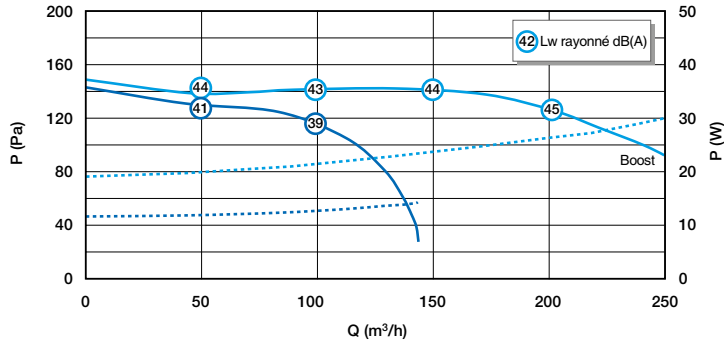

Installation kit BIP avec conduits souples Algaïne

Installation kit BIP avec conduits rigides Minigaine

11026036

EasyHOME AUTO COMPACT kit + ColorLINE® ventilation grilles

Curve

Aerodynamic and acoustic curve EasyHOME Auto COMPACT Classic