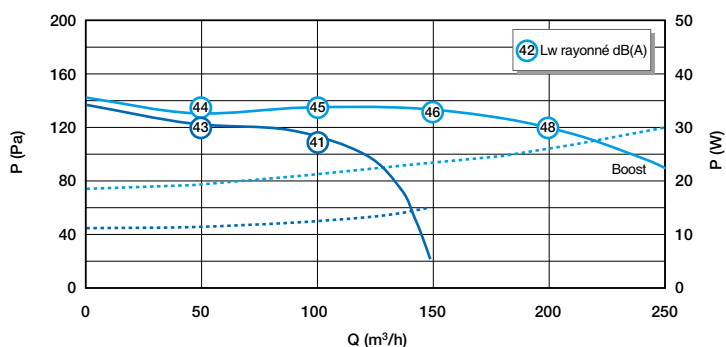

Electrical datas

References	Frequency (Hz)	Protection current (A)	Max. current (A)	Voltage (V)
11026033	50	2	0,2	230

Regulatory data

References	Energy class ErP
11026033	E

Installation visual 1

Installation kit ColorLINE avec conduits souples Algaïne

Installation kit ColorLINE avec conduits rigides Minigaine

Installation kit BIP avec conduits souples Algaïne

Installation kit BIP avec conduits rigides Minigaine

Curve

Aeracoustic and acoustic curve EasyHOME Auto Classic