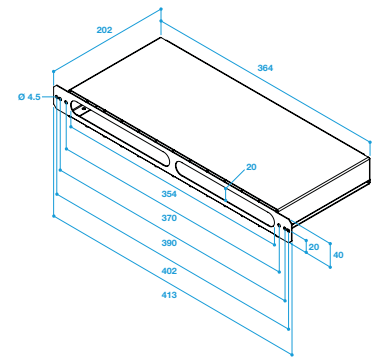

Encombremment MEA 45

Encombremment MEA 200