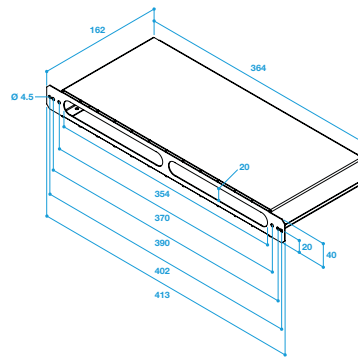

Encombremment MEA 160