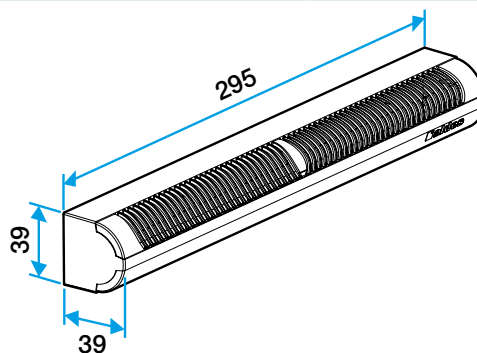

### Accessories

Désignations	References
Long adapter flange - White	11011413
Long adapter flange - Oak	11011414
Long adapter flange - Brown	11011415
Long adapter flange - Black	11011416
Long adapter flange - Aluminium	11011417
Long adapter flange - Light Oak	11011418
Long adapter flange - Ivory	11011419
Standard mini cover for woodwork - White	11011184
Standard mini cover for woodwork - Aluminium	11011185
Standard mini cover for woodwork - Black	11011186
Standard mini cover for woodwork - Brown	11011187
Standard mini cover for woodwork - Oak	11011188
Standard mini cover for woodwork - Light Oak	11011189
Standard mini cover for woodwork - Ivory	11011190
APP mini cover - White	11011247
APP mini cover - Aluminium	11011248
APP mini cover - Black	11011249
APP mini cover - Brown	11011250
APP mini cover - Oak	11011251
APP mini cover - Ivory	11011252
APP mini cover - Light Oak	11011255

### Dimensional data

References	H (mm)	w (mm)	L (mm)	Slot (mm)
11011173	39	39	295	(250 x 12);(265 x 17)

Entraxe : 275 mm