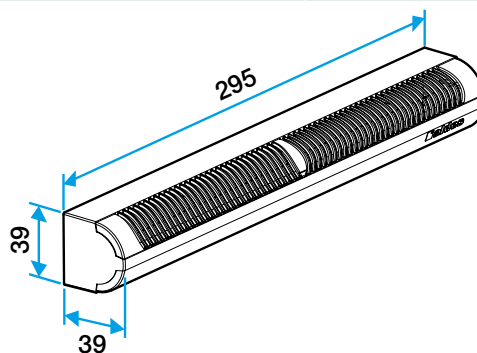

### Accessories

Désignations	References
Long adapter flange - White	11011413
Long adapter flange - Oak	11011414
Long adapter flange - Brown	11011415
Long adapter flange - Black	11011416
Long adapter flange - Aluminium	11011417
Long adapter flange - Light Oak	11011418
Long adapter flange - Ivory	11011419
Standard mini cover for woodwork - White	11011184
Standard mini cover for woodwork - Aluminium	11011185
Standard mini cover for woodwork - Black	11011186
Standard mini cover for woodwork - Brown	11011187
Standard mini cover for woodwork - Oak	11011188
Standard mini cover for woodwork - Light Oak	11011189
Standard mini cover for woodwork - Ivory	11011190
APP mini cover - White	11011247
APP mini cover - Aluminium	11011248
APP mini cover - Black	11011249
APP mini cover - Brown	11011250
APP mini cover - Oak	11011251
APP mini cover - Ivory	11011252
APP mini cover - Light Oak	11011255

### Dimensional data

References	H (mm)	w (mm)	L (mm)	Slot (mm)
11011175	39	39	295	(250 x 12);(265 x 17)

Entraxe : 275 mm