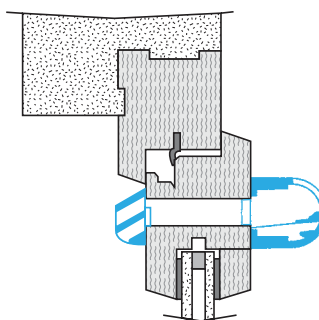

### Dimensional data

References	H (mm)	w (mm)	L (mm)	Slot (mm)
11011175	39	39	295	(250 x 12);(265 x 17)

Entraxe : 275 mm

### Installation visual 1

Mise en œuvre entrée d'air MINI EA

Coupe mise en œuvre MINI EA