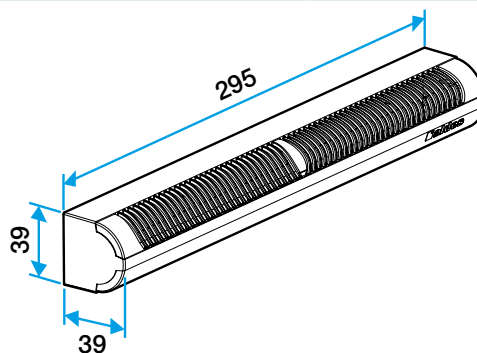

### Accessories

Désignations	References
Long adapter flange - White	11011413
Long adapter flange - Oak	11011414
Long adapter flange - Brown	11011415
Long adapter flange - Black	11011416
Long adapter flange - Aluminium	11011417
Long adapter flange - Light Oak	11011418
Long adapter flange - Ivory	11011419
Standard mini cover for woodwork - White	11011184
Standard mini cover for woodwork - Aluminium	11011185
Standard mini cover for woodwork - Black	11011186
Standard mini cover for woodwork - Brown	11011187
Standard mini cover for woodwork - Oak	11011188
Standard mini cover for woodwork - Light Oak	11011189
Standard mini cover for woodwork - Ivory	11011190
APP mini cover - White	11011247
APP mini cover - Aluminium	11011248
APP mini cover - Black	11011249
APP mini cover - Brown	11011250
APP mini cover - Oak	11011251
APP mini cover - Ivory	11011252
APP mini cover - Light Oak	11011255

### Dimensional data

References	H (mm)	w (mm)	L (mm)	Slot (mm)
11011176	39	39	295	(250 x 12);(265 x 17)

Entraxe : 275 mm