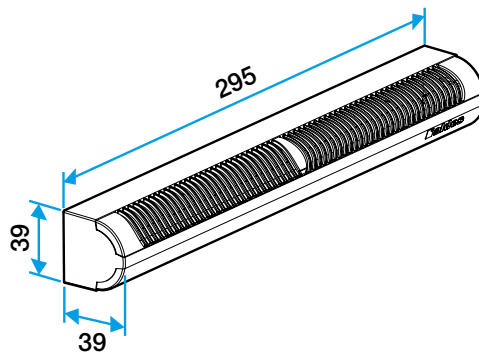

### Accessories

Désignations	References
Long adapter flange - White	11011413
Long adapter flange - Oak	11011414
Long adapter flange - Brown	11011415
Long adapter flange - Black	11011416
Long adapter flange - Aluminium	11011417
Long adapter flange - Light Oak	11011418
Long adapter flange - Ivory	11011419
Standard mini cover for woodwork - White	11011184
Standard mini cover for woodwork - Aluminium	11011185
Standard mini cover for woodwork - Black	11011186
Standard mini cover for woodwork - Brown	11011187
Standard mini cover for woodwork - Oak	11011188
Standard mini cover for woodwork - Light Oak	11011189
Standard mini cover for woodwork - Ivory	11011190
APP mini cover - White	11011247
APP mini cover - Aluminium	11011248
APP mini cover - Black	11011249
APP mini cover - Brown	11011250
APP mini cover - Oak	11011251
APP mini cover - Ivory	11011252
APP mini cover - Light Oak	11011255

### Dimensional data

References	H (mm)	w (mm)	L (mm)	Slot (mm)
11011170	39	39	295	(250 x 12);(265 x 17)

Entraxe : 275 mm