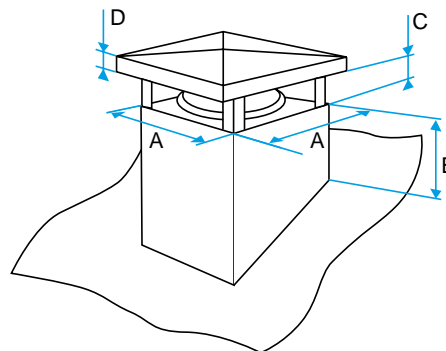

### Dimensional data

References	Ø D MAX. (mm)	Ø D MIN. (mm)	Ø outlet (mm)	Section A (mm x mm)	Section B (mm)	Section C (mm)	Section D (mm)
11030137	160	125	160	200 x 200	160	110	20

Schéma d'encombrement Sortie de Toit Esthétique

Schéma d'encombrement Sortie de Toit Esthétique