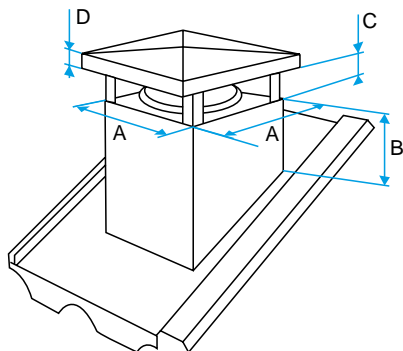

### Dimensional data

References	Ø D MAX. (mm)	Ø D MIN. (mm)	Ø outlet (mm)	Section A (mm x mm)	Section B (mm)	Section C (mm)	Section D (mm)
11030137	160	125	160	200 x 200	160	110	20

Schéma d'encombrement Sortie de Toit Esthétique

Schéma d'encombrement Sortie de Toit Esthétique