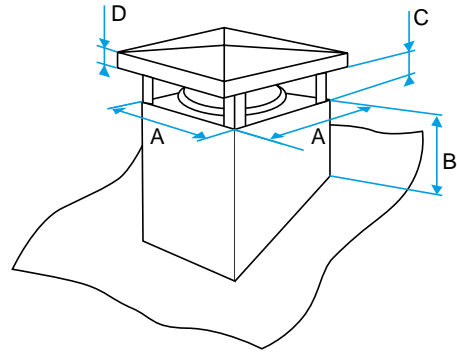

### Dimensional data

References	Ø D MAX. (mm)	Ø D MIN. (mm)	Ø outlet (mm)	Section A (mm x mm)	Section B (mm)	Section C (mm)	Section D (mm)
11030135	500	355	500	600 x 600	350	340	35

Schéma d'encombrement Sortie de Toit Esthétique

Schéma d'encombrement Sortie de Toit Esthétique