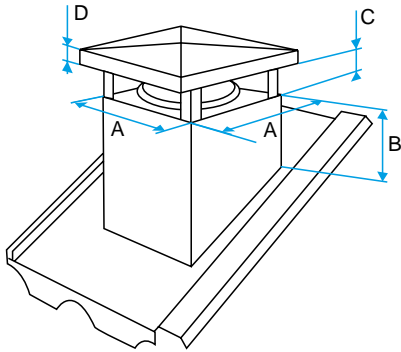

### Dimensional data

References	Ø D MAX. (mm)	Ø D MIN. (mm)	Ø outlet (mm)	Section A (mm x mm)	Section B (mm)	Section C (mm)	Section D (mm)
11030135	500	355	500	600 x 600	350	340	35

Schéma d'encombrement Sortie de Toit Esthétique

Schéma d'encombrement Sortie de Toit Esthétique