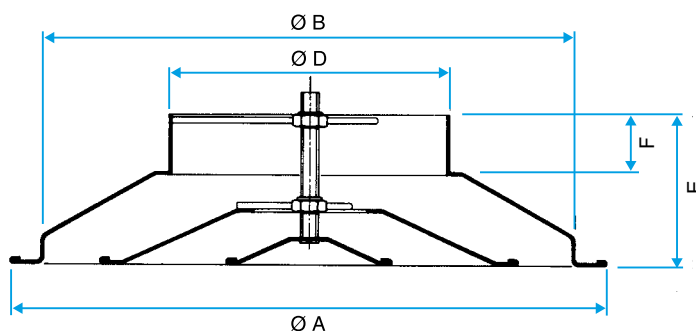

Diffuseur plafonnier

11051360

A842 D160 RAL9010-30%

Caractéristiques complémentaires

- accessoires :
- BR : registre type papillon avec 2 ou 4 lames en V,
- plénum de raccordement LRE avec piquage côté en acier galvanisé,
- jeu de clips de fixation staff/BA13.

Accessoires

Désignations	Références
Lot de 3 clips A842 D160	11053422
PLÉNUM LRE842/883 FO D160/160	11053311
REGISTRE CIRCULAIRE BR D160	11053220
Plénum LRE dif circulaire FO D160 PC cfg	11053346

Données dimensionnelles

Références	E (mm)	F (mm)	L x H (mm)	P (mm)	Ø A (mm)	Ø B (mm)	Ø D (mm)
11051360	105	45	220X220	270	335	288	160

Diffuseur A 842