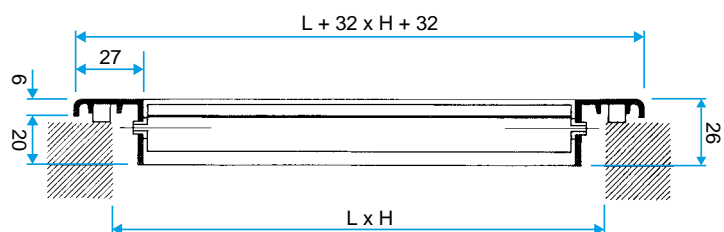

Données générales

Références	Matériau principal	Type de finition	Couleur
11050539	Aluminium	Aluminium	Aluminium

Grille murale

11050539

AC 101 F3 300X100

Données dimensionnelles

Références	H (mm)	L (mm)
11050539	100	300