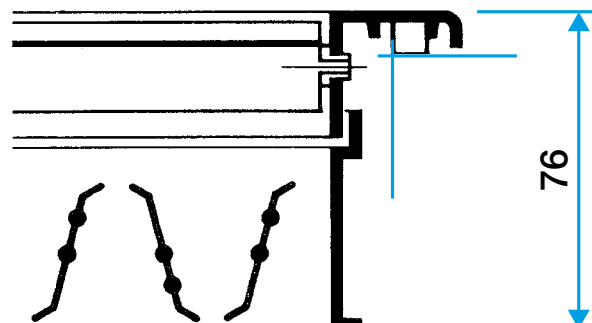

Grille AC 101 avec registre AGB ou SGS monté

Données aérauliques

Références	Débit de confort pour $L_w < NR 25$ (m³/h)
11050539	300