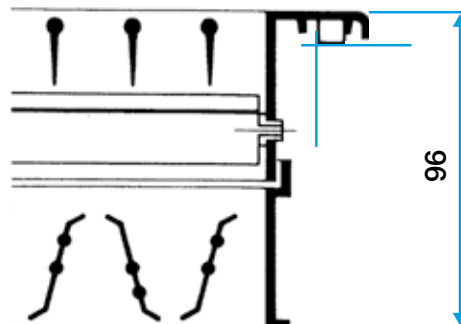

### Données dimensionnelles

Références	H (mm)	L (mm)
11050593	300	1000

Grille AC 102 D seule

Grille AC 102 D avec registre AGB ou SGS monté