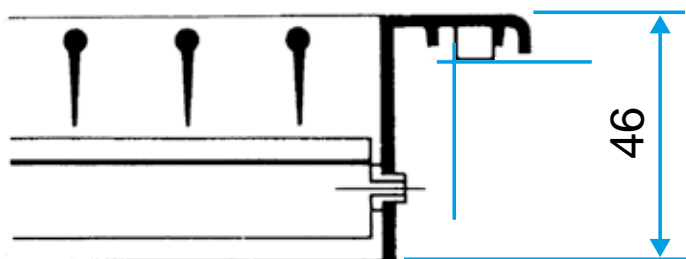

## Caractéristiques principales

- aluminium anodisé, teinte naturelle satinée,
- ailettes horizontales à l'arrière et verticales à l'avant réglables individuellement, espacées de 20 mm.

## Données générales

Références	Type de finition	Couleur
11050593	Aluminium	Aluminium

Grille murale

**11050593**  
AC 102D F3 1000x300

### Données dimensionnelles

Références	H (mm)	L (mm)
11050593	300	1000

Grille AC 102 D seule

Grille AC 102 D avec registre AGB ou SGS monté