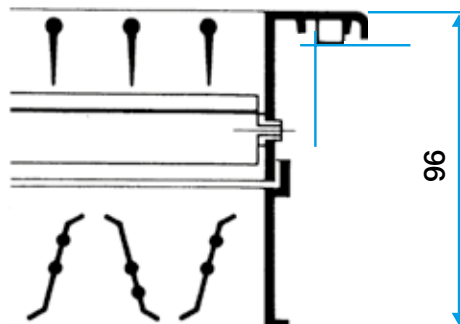

### Données dimensionnelles

Références	H (mm)	L (mm)
11050577	100	200

Grille AC 102 D seule

Grille AC 102 D avec registre AGB ou SGS monté