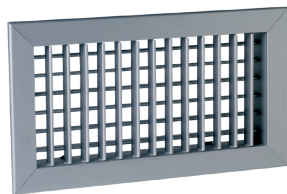

Grille murale

11050579
AC 102D F3 300x100

La grille murale AC 102 D en aluminium permet le soufflage d'air dans un local pour des installations de ventilation ou de conditionnement d'air.

AC 102D F3 300x100

PLUS PRODUIT

- ailettes réglables,
- esthétique,
- montage / démontage facile.

Principes de fonctionnement

La grille AC 102 D à double déflexion a des ailettes horizontales et verticales mobiles, orientables individuellement, pour pouvoir ajuster le soufflage de l'air dans le local.

Description produit

La grille AC 102 D est une grille murale à double déflexion en aluminium anodisé avec ailettes horizontales à l'arrière et verticales à l'avant, mobiles et réglables individuellement.

Caractéristiques principales

- aluminium anodisé, teinte naturelle satinée,
- ailettes horizontales à l'arrière et verticales à l'avant réglables individuellement, espacées de 20 mm.
- gamme dimensionnelle de 200x100 à 1000x300 en L et H