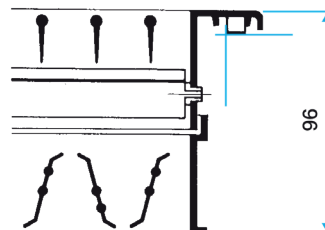

Données générales

Références	Matériau principal	Type de finition	Couleur
11050579	Aluminium	Aluminium	Aluminium

Grille murale

11050579
AC 102D F3 300x100

Données dimensionnelles

Références	H (mm)	L (mm)
11050579	100	300