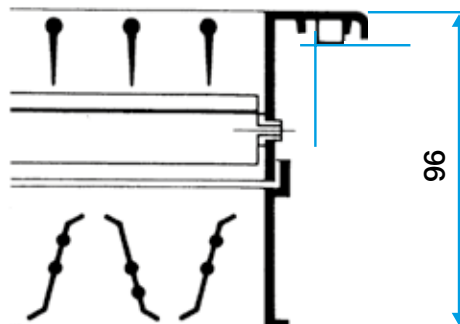

### Données dimensionnelles

Références	H (mm)	L (mm)
11050579	100	300

Grille AC 102 D seule

Grille AC 102 D avec registre AGB ou SGS monté