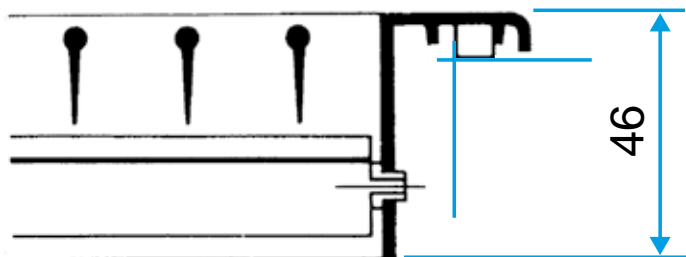

Description produit

La grille AC 102 D est une grille murale à double déflexion en aluminium anodisé avec ailettes horizontales à l'arrière et verticales à l'avant, mobiles et réglables individuellement.

Données générales

Références	Type de finition	Couleur
11050581	Aluminium	Aluminium

Grille murale

11050581
AC 102D F3 500x100

Données dimensionnelles

Références	H (mm)	L (mm)
11050581	100	500

Grille AC 102 D seule