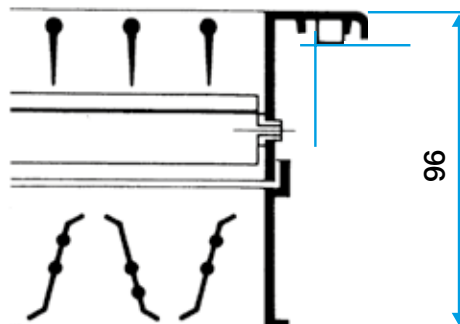

Données générales

Références	Type de finition	Couleur
11050581	Aluminium	Aluminium

Grille murale

11050581
AC 102D F3 500x100

Données dimensionnelles

Références	H (mm)	L (mm)
11050581	100	500

Grille AC 102 D seule