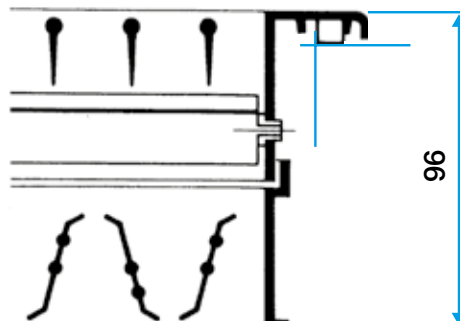

Données générales

Références	Type de finition	Couleur
11050586	Aluminium	Aluminium

Grille murale

11050586
AC 102D F3 600x150

Données dimensionnelles

Références	H (mm)	L (mm)
11050586	150	600

Grille AC 102 D seule