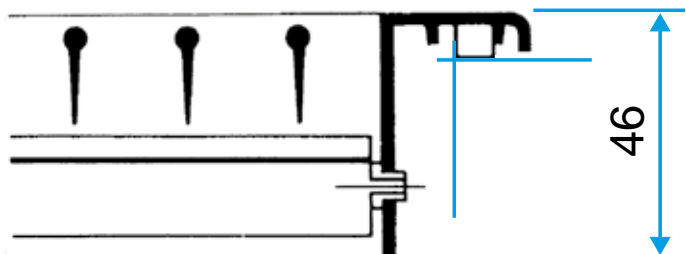

Description produit

La grille AC 102 D est une grille murale à double déflexion en aluminium anodisé avec ailettes horizontales à l'arrière et verticales à l'avant, mobiles et réglables individuellement.

Caractéristiques principales

- aluminium anodisé, teinte naturelle satinée,
- ailettes horizontales à l'arrière et verticales à l'avant réglables individuellement, espacées de 20 mm.

Accessoires

Désignations	Références
Contre-cadre F4 600X150	11053770
MEF3 600X150/D160 PLÉNUM PC	11053674
MTF3 600X150/D160 PLÉNUM PA	11053644
REGISTRE RECT SGS 600X150	11053250
Plénum ME F3 600X150/D160 PC cfg	11053607
Plénum MT F3 600X150/D160 PA cfg	11053453

Données générales

Références	Type de finition	Couleur
11050586	Aluminium	Aluminium

Grille murale

11050586
AC 102D F3 600x150

Données dimensionnelles

Références	H (mm)	L (mm)
11050586	150	600

Grille AC 102 D seule