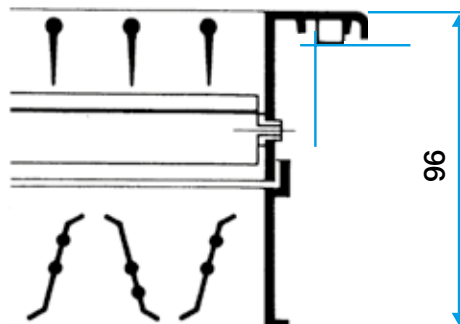

Données générales

Références	Type de finition	Couleur
11050589	Aluminium	Aluminium

Grille murale

11050589
AC 102D F3 600x200

Données dimensionnelles

Références	H (mm)	L (mm)
11050589	200	600

Grille AC 102 D seule